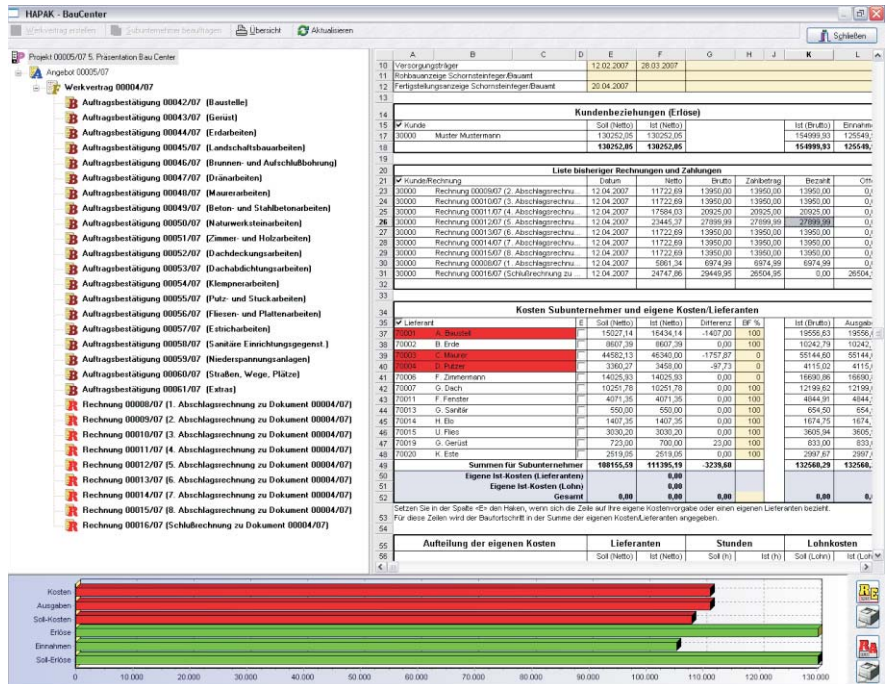

Spezialkalkulation / Baucenter

Das Bau-Center als Erweiterung der Projektverwaltung bietet einem Bauunternehmen, dass als GU auftritt oder mit vielen Subunternehmen zusammenarbeitet (z.B. Häuservertrieb), zusätzliche Möglichkeiten. Vom Angebot über den Bauvertrag (Werkvertrag) mit dem Bauherren bis zur Bauüberwachung inklusive der Abrechnung der Subunternehmer können die Baustellen mit dem HAPAK-Bau-Center organisiert werden.

Über komfortable Jumbogruppen ist der Verkäufer in der Lage, Standardleistungen auf Kundenwunsch sofort angebotswirksam zu verändern, mit Zusatzleistungen auszustatten und entsprechende Preisfragen von Anbietern einzuholen oder direkte Aufträge auszulösen. Über die im Bau-Center integrierte Kosten- und Erlösübersicht hat er taggenau einen exakten Überblick über den Baufortschritt sowie über die Entwicklung aller Kosten und seines geplanten Gewinns.

Das Bau-Center bietet Ihnen:

- schnelle und exakte Angebotserstellung auf Grundlage fertiger Standardbauleistungen für ein komplettes Haus
- vordefinierbare Jumbos zur Dokumenterstellung und Erweiterung der Standardleistungen
- Erstellung von Bauverträgen
- Preisfragen an Anbieter
- Auftragsvergabe
- Baufortschrittkontrolle mit
 - * Kundenbeziehungen
 - * bisherige Rechnungen/Zahlungen
 - * Lieferantenbeziehungen
 - * geplantem Gewinn
 - * zu erwartendem Gewinn
 - * grafischer Übersicht
 - * Dokumentenverwaltung
 - * Zusätzen und Nachträgen
- Zugriff auf Rechnungseingang/ Rechnungsausgang und
- diverse Druckfunktionen

Mit der auf Haxxel basierenden Abrechnungstabelle sind Sie in der Lage, mit nur einem einzigen Programm alle erforderlichen Abläufe zu steuern und zu überwachen.

Haxxel ist eine von CSK bereitgestellte, spezielle Methode für tabellengesteuerte Kalkulationsaufgaben. Die Haxxel-Methode bietet darüber hinaus die Möglichkeit, weitgehende Anpassungen an Ihre speziellen Bedürfnisse vorzunehmen.